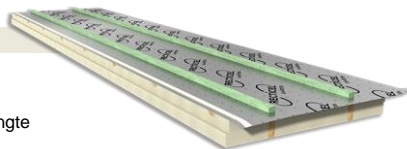

www.recticelinsulation.be

FEEL
GOOD
INSIDE

RECTICEL
insulation

Brutoprijslijst in €/m²

Geldig vanaf 01/02/2021

Hellend
dak

Standaard met onderdakfolie

L-Ments[®]