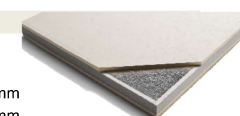

Afmetingen: 1200*600 mm 600*600 mm
1200*300 mm 600*300 mm

Dikte	R_D (m²K/W)	Prijs (€/m²)
40 mm	4,00 - 4,40	233,30
45 mm	5,00	241,08
60 mm	7,50	264,16

Recticel Insulation - Zuidstraat 15 - 8560 Wevelgem
Receptie Tel +32 56 438 943
Customer Service Tel +32 56 438 930 / +32 56 438 931 / +32 56 438 935
+32 56 438 832 / +32 56 438 937
Mail customerserviceBE@recticel.com

www.recticelinsulation.be

FEEL
GOOD
INSIDE

RECTICEL
insulation